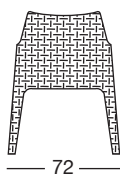

# MAXIMA

Design Centro Stile Scab

Poltrona impilabile in polipropilene intrecciato rinforzato con fibra di vetro. Riciclabile.  
La sua seduta, ampia e avvolgente, regala momenti di relax in qualunque ambiente.  
È dotata di quattro piedini antiscivolo.  
Perfetta per il contract e per l'esterno.

## COLORI COLOURS

11  
lino  
linen

81  
antracite  
anthracite grey

70  
bronzo  
bronze

Art. 2321

Imballo: 4 pezzi  
Packing: 4 pieces

Peso unitario Kg 5,000  
Unit weight

Misure imballo 75x64x117 cm  
Packing sizes