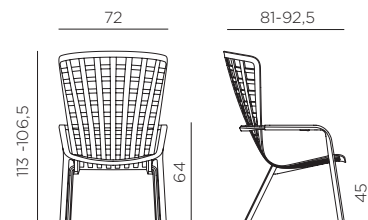

FOLIO

design Raffaello Galiotto

Ref. 300

-  8,2 peso prodotto in kg
weight of product in kg
-  4 imballo cartonato - pz e volume in m³
0,988 m³ carton packing - pcs and volume in cbm
-  12 pz pz su pallet
pcs on pallet
-  8 pz impilabile
stackable
-  schienale reclinabile in 2 posizioni
back reclining in 2 positions
-  prodotto testato a norma da Catas
product tested by Catas

BIANCO
40300.00.000.04

ANTRACITE
40300.02.000.04

AGAVE
40300.16.000.04

TABACCO
40300.53.000.04

CUSCINO FOLIO COMFORT

design Raffaello Galiotto

Ref. 36300.01

-  1,4 peso prodotto in kg
weight of product in kg
-  1 imballo cartonato - pz e volume in m³
0,078 m³ carton packing - pcs and volume in cbm
-  30 pz pz su pallet
pcs on pallet