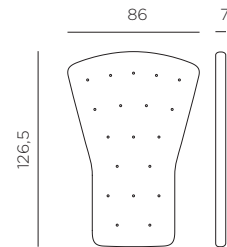

FOLIO

design Raffaello Galiotto

Ref. 300

-  8,2 peso prodotto in kg
weight of product in kg
-  4 imballo cartonato - pz e volume in m³
0,988 m³ carton packing - pcs and volume in cbm
-  12 pz pz su pallet
pcs on pallet
-  8 pz impilabile
stackable
-  schienale reclinabile in 2 posizioni
back reclining in 2 positions
-  prodotto testato a norma da Catas
product tested by Catas

BIANCO
40300.00.000.04

ANTRACITE
40300.02.000.04

AGAVE
40300.16.000.04

TABACCO
40300.53.000.04

CUSCINO FOLIO COMFORT

design Raffaello Galiotto

Ref. 36300.01

-  1,4 peso prodotto in kg
weight of product in kg
-  1 imballo cartonato - pz e volume in m³
0,078 m³ carton packing - pcs and volume in cbm
-  30 pz pz su pallet
pcs on pallet

IT Cuscino per poltrona Folio. NON sfoderabile/zip. Spessore 7 cm. Dotato di fettucce in tessuto con velcro. Il tessuto è accoppiato internamente con ovatta costituita da fibra di poliestere. Lavabile a 30°, programma delicati. **Tessuto Acrilico:** fibra acrilica 100% tinto filo, solidità alla luce 5/8, trattamento antimacchia, antimuffa. **Tessuto Acrilico tinto in massa:** 100% fibra acrilica tinto in massa, solidità alla luce 7/8, trattamento idrorepellente, antimacchia, antimuffa. **Imbottitura seduta:** poliuretano espanso. Densità 18 kg/m³.