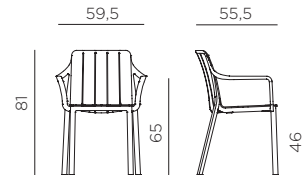

TIBERINA ARMCHAIR

design Raffaello Galiotto

Ref. 205

5

peso prodotto in kg
weight of product in kg

6

0,487 m³

imballo cartonato - pz e volume in m³
carton packing - pcs and volume in cbm

24 pz

pz su pallet
pcs on pallet

impilabile
stackable

IT Sedia monoblocco con braccioli.

Materiale: polipropilene fiberglass* trattato anti-UV e colorato in massa. Finitura opaca. Dotata di piedini antiscivolo. Resina riciclabile.